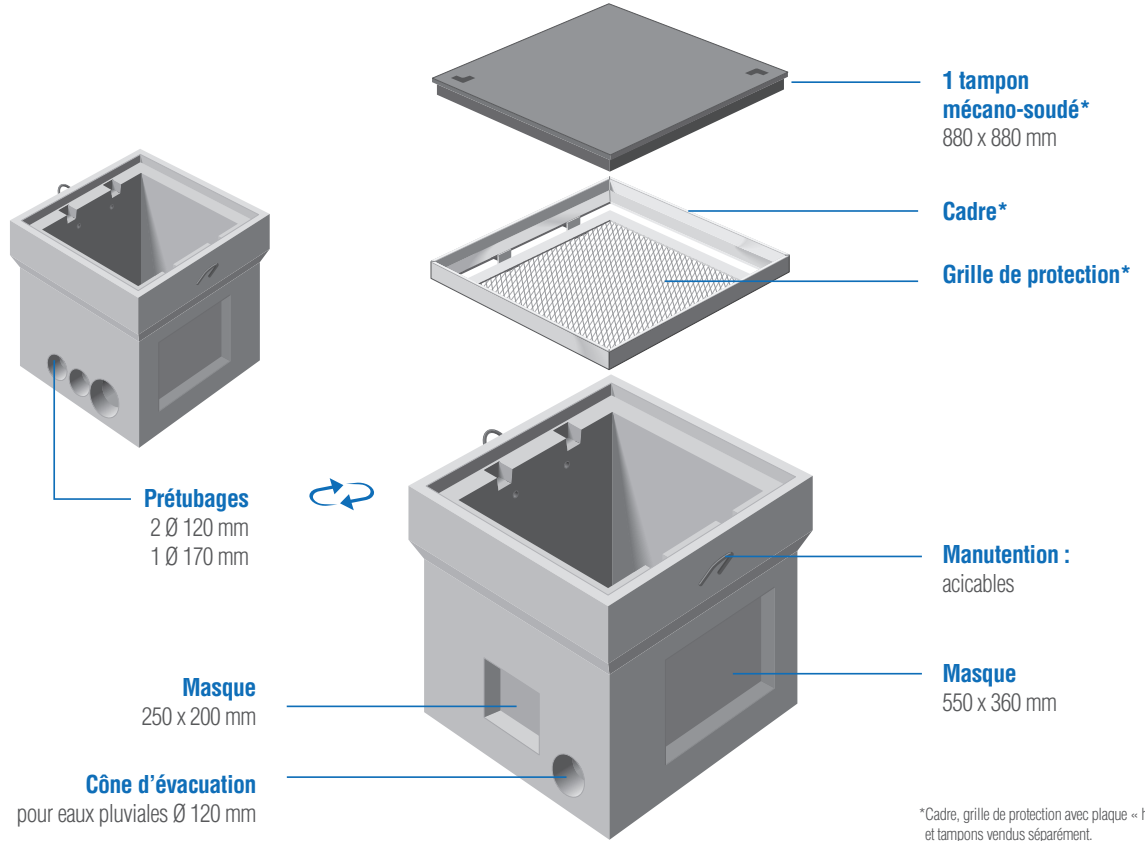

EP 80x80 BI

AVEC FOND

C 250

Type carré

- EP 60x60
- EP 60x60 SF
- EP 80x80**
- EP 80x80 SF
- EP 100x100
- EP 100x100 SF
- EP 1000x1000
- EP 1200x1200

Type rectangle

- EP 100x80
- EP 100x80 SF
- EP 120x80
- EP 120x80 SF

*Cadre, grille de protection avec plaque « homme foudroyé » et tampons vendus séparément.

Désignation	Code	Usines	Poids (kg)	Manutention
EP 80x80	EP080EDF	BI	842	2 acicables

CHAMBRES SOUS TROTTOIR
DIVERS RÉSEAUX SECS