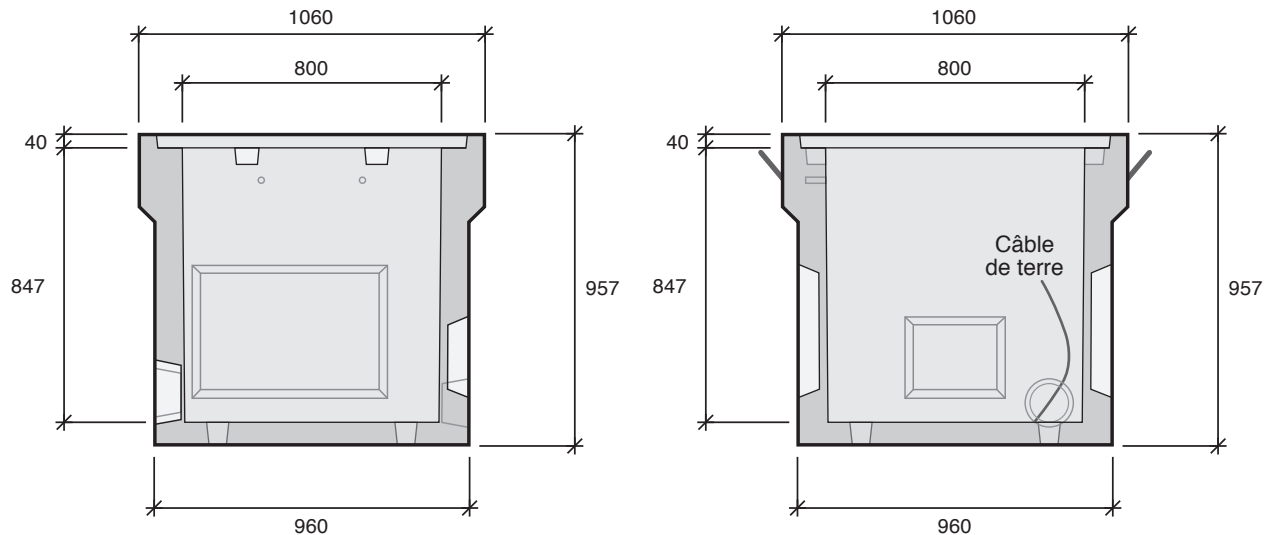

EP 80x80 BI

AVEC FOND

C 250

Type carré

- EP 60x60
- EP 60x60 SF
- EP 80x80**
- EP 80x80 SF
- EP 100x100
- EP 100x100 SF
- EP 1000x1000
- EP 1200x1200

Type rectangle

- EP 100x80
- EP 100x80 SF
- EP 120x80
- EP 120x80 SF

*Cadre, grille de protection avec plaque « homme foudroyé » et tampons vendus séparément.

Désignation	Code	Usines	Poids (kg)	Manutention
EP 80x80	EP080EDF	BI	842	2 acicables

CHAMBRES SOUS TROTTOIR
DIVERS RÉSEAUX SECS