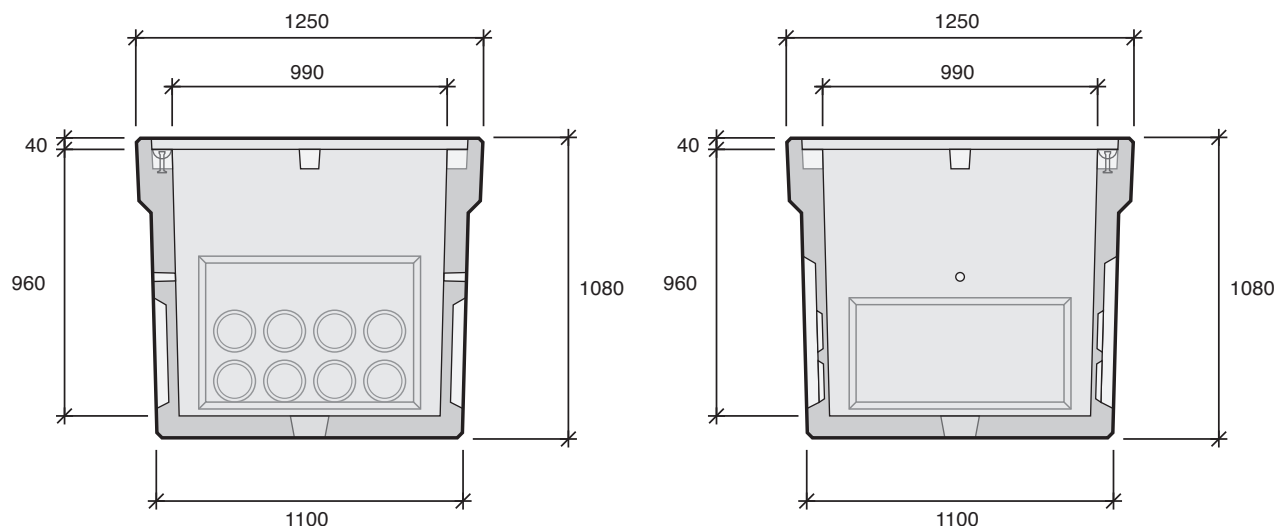

EP 100x100 BT

AVEC FOND

C 250

Type carré

- EP 60x60
- EP 60x60 SF
- EP 80x80
- EP 80x80 SF
- EP 100x100**
- EP 100x100 SF
- EP 1000x1000
- EP 1200x1200

Type rectangle

- EP 100x80
- EP 100x80 SF
- EP 120x80
- EP 120x80 SF

CHAMBRES
SOUS TROTTOIR
DIVERS RÉSEAUX SECS

*Cadre, grille de protection avec plaque « homme foudroyé » et tampons vendus séparément.

Désignation	Code	Usines	Poids (kg)	Manutention
EP 100x100	EP100100F	BT	1010	2 ancrs de 1,3T