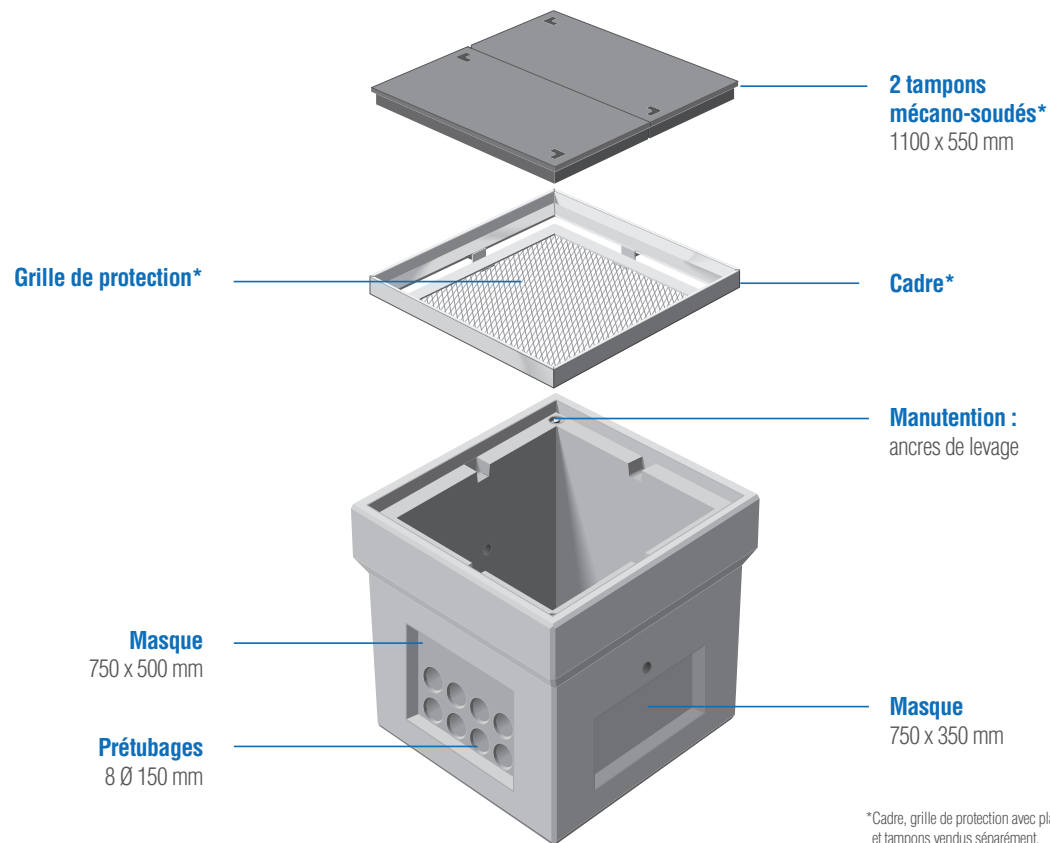

EP 100x100 BT

AVEC FOND

C 250

Type carré

- EP 60x60
- EP 60x60 SF
- EP 80x80
- EP 80x80 SF
- EP 100x100**
- EP 100x100 SF
- EP 1000x1000
- EP 1200x1200

Type rectangle

- EP 100x80
- EP 100x80 SF
- EP 120x80
- EP 120x80 SF

CHAMBRES
SOUS TROTTOIR
DIVERS RÉSEAUX SECS

*Cadre, grille de protection avec plaque « homme foudroyé » et tampons vendus séparément.

Désignation	Code	Usines	Poids (kg)	Manutention
EP 100x100	EP100100F	BT	1010	2 ancrs de 1,3T