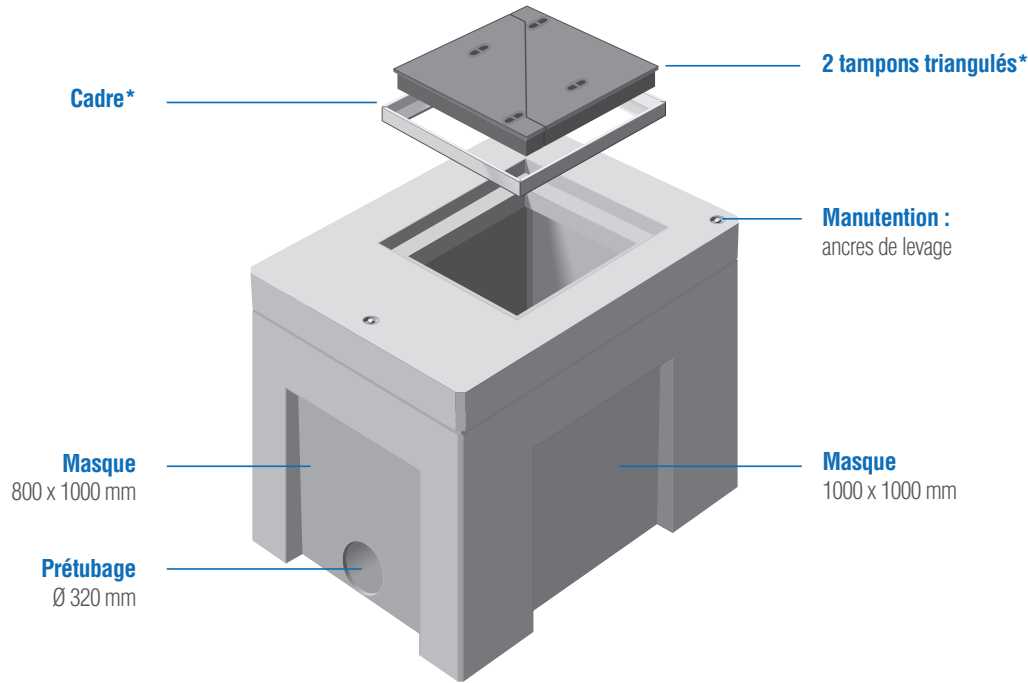

EP 120x150 BT

SANS FOND

D 400

Type carré

- EP 80x80
- EP 80x80 SF
- EP 120x120
- EP 120x120 SF
- EP 1000x1000
- EP 1200x1200

Type rectangle

- EP 100x80
- EP 100x80 SF
- EP 120x80
- EP 120x80 SF
- EP 120x150
- EP 120x150 SF**

*Cadre et tampons vendus séparément.

DIVERS RÉSEAUX SECS
CHAMBRES
SOUS CHAUSSÉE

Désignation	Code	Éléments	Usines	Poids (kg)	Manutention
EP 120x150 SF	EP120150SF	corps	BT	1445	4 ancres de 2,5T
	R1745DRK1C	plafond		921	3 ancres de 2,5T