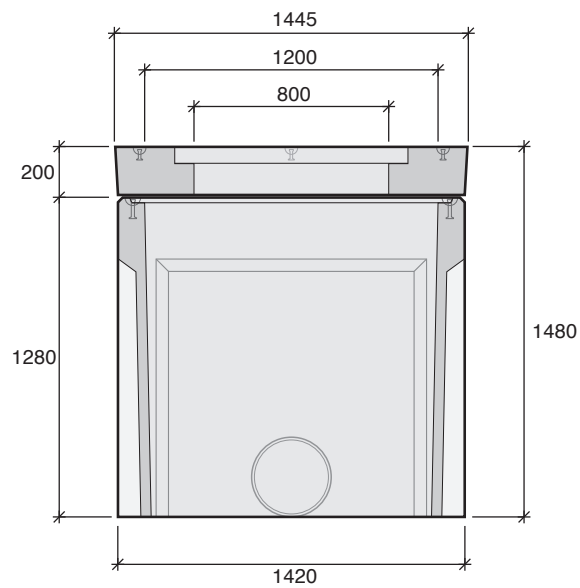

EP 120x150 BT

SANS FOND

D 400

Type carré

- EP 80x80
- EP 80x80 SF
- EP 120x120
- EP 120x120 SF
- EP 1000x1000
- EP 1200x1200

Type rectangle

- EP 100x80
- EP 100x80 SF
- EP 120x80
- EP 120x80 SF
- EP 120x150
- EP 120x150 SF**

*Cadre et tampons vendus séparément.

DIVERS RÉSEAUX SECS
CHAMBRES
SOUS CHAUSSÉE

Désignation	Code	Éléments	Usines	Poids (kg)	Manutention
EP 120x150 SF	EP120150SF	corps	BT	1445	4 ancres de 2,5T
	R1745DRK1C	plafond		921	3 ancres de 2,5T