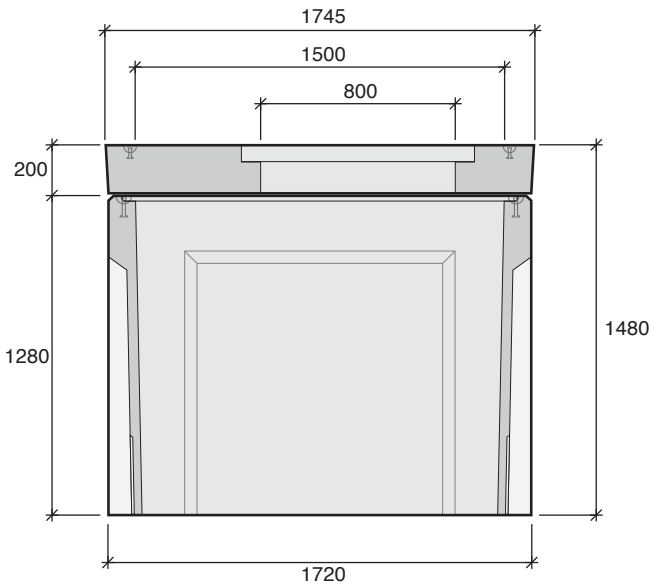

EP 120x150 BT

SANS FOND

D 400

Type carré

- EP 80x80
- EP 80x80 SF
- EP 120x120
- EP 120x120 SF
- EP 1000x1000
- EP 1200x1200

Type rectangle

- EP 100x80
- EP 100x80 SF
- EP 120x80
- EP 120x80 SF
- EP 120x150
- EP 120x150 SF**

*Cadre et tampons vendus séparément.

DIVERS RÉSEAUX SECS
CHAMBRES
SOUS CHAUSSÉE

Désignation	Code	Éléments	Usines	Poids (kg)	Manutention
EP 120x150 SF	EP120150SF	corps	BT	1445	4 ancres de 2,5T
	R1745DRK1C	plafond		921	3 ancres de 2,5T