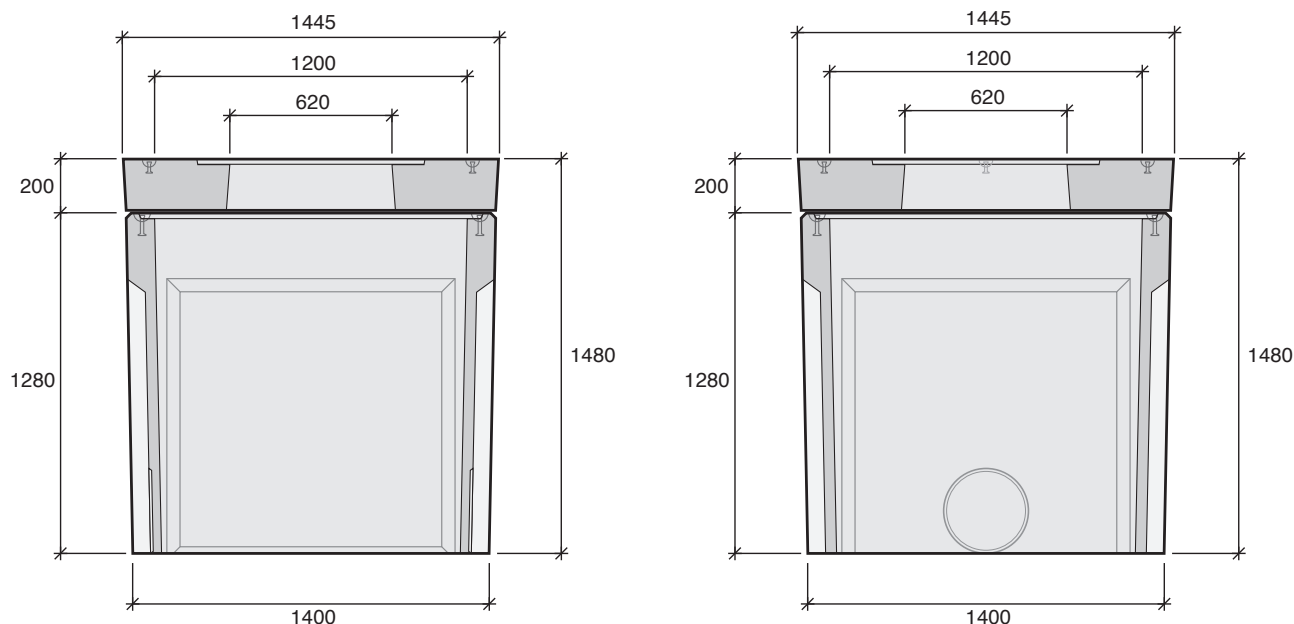

EP 120x120 BT

SANS FOND

D 400

*Cadre et tampons vendus séparément.

Type carré

- EP 80x80
- EP 80x80 SF
- EP 120x120
- EP 120x120 SF**
- EP 1000x1000
- EP 1200x1200

Type rectangle

- EP 100x80
- EP 100x80 SF
- EP 120x80
- EP 120x80 SF
- EP 120x150
- EP 120x150 SF

Désignation	Code	Éléments	Usines	Poids (kg)	Manutention
EP 120x120 SF	EP120120SF	corps	BT	1210	4 ancrés de 2,5T
	R1445DR	plafond		820	3 ancrés de 2,5T

Chambre livrée en 2 parties.
Autres ouvertures possibles, nous consulter.