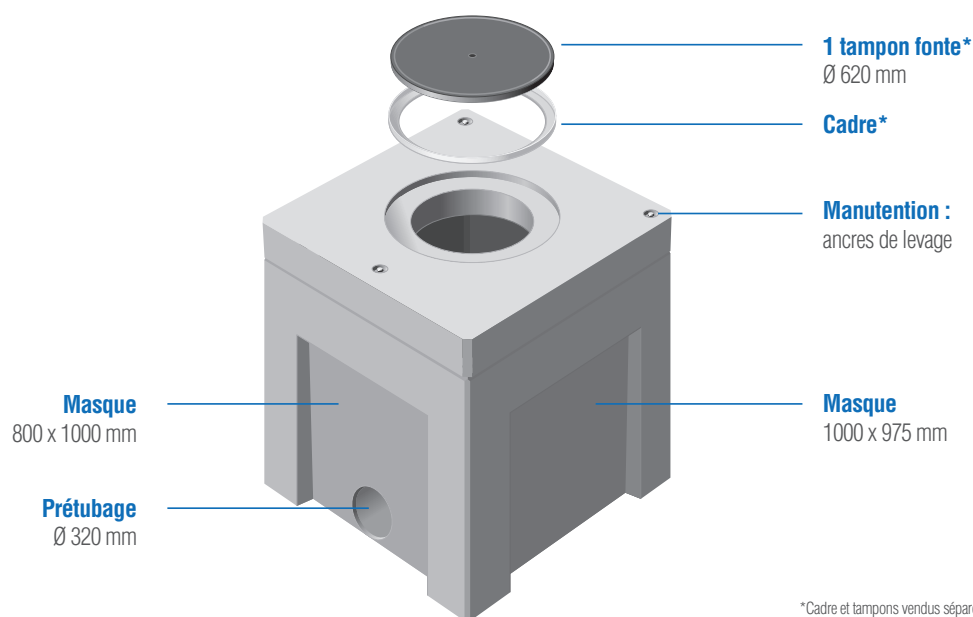

EP 120x120 BT

SANS FOND

D 400

*Cadre et tampons vendus séparément.

Type carré

- EP 80x80
- EP 80x80 SF
- EP 120x120
- EP 120x120 SF**
- EP 1000x1000
- EP 1200x1200

Type rectangle

- EP 100x80
- EP 100x80 SF
- EP 120x80
- EP 120x80 SF
- EP 120x150
- EP 120x150 SF

Désignation	Code	Éléments	Usines	Poids (kg)	Manutention
EP 120x120 SF	EP120120SF	corps	BT	1210	4 ancrés de 2,5T
	R1445DR	plafond		820	3 ancrés de 2,5T

Chambre livrée en 2 parties.
Autres ouvertures possibles, nous consulter.